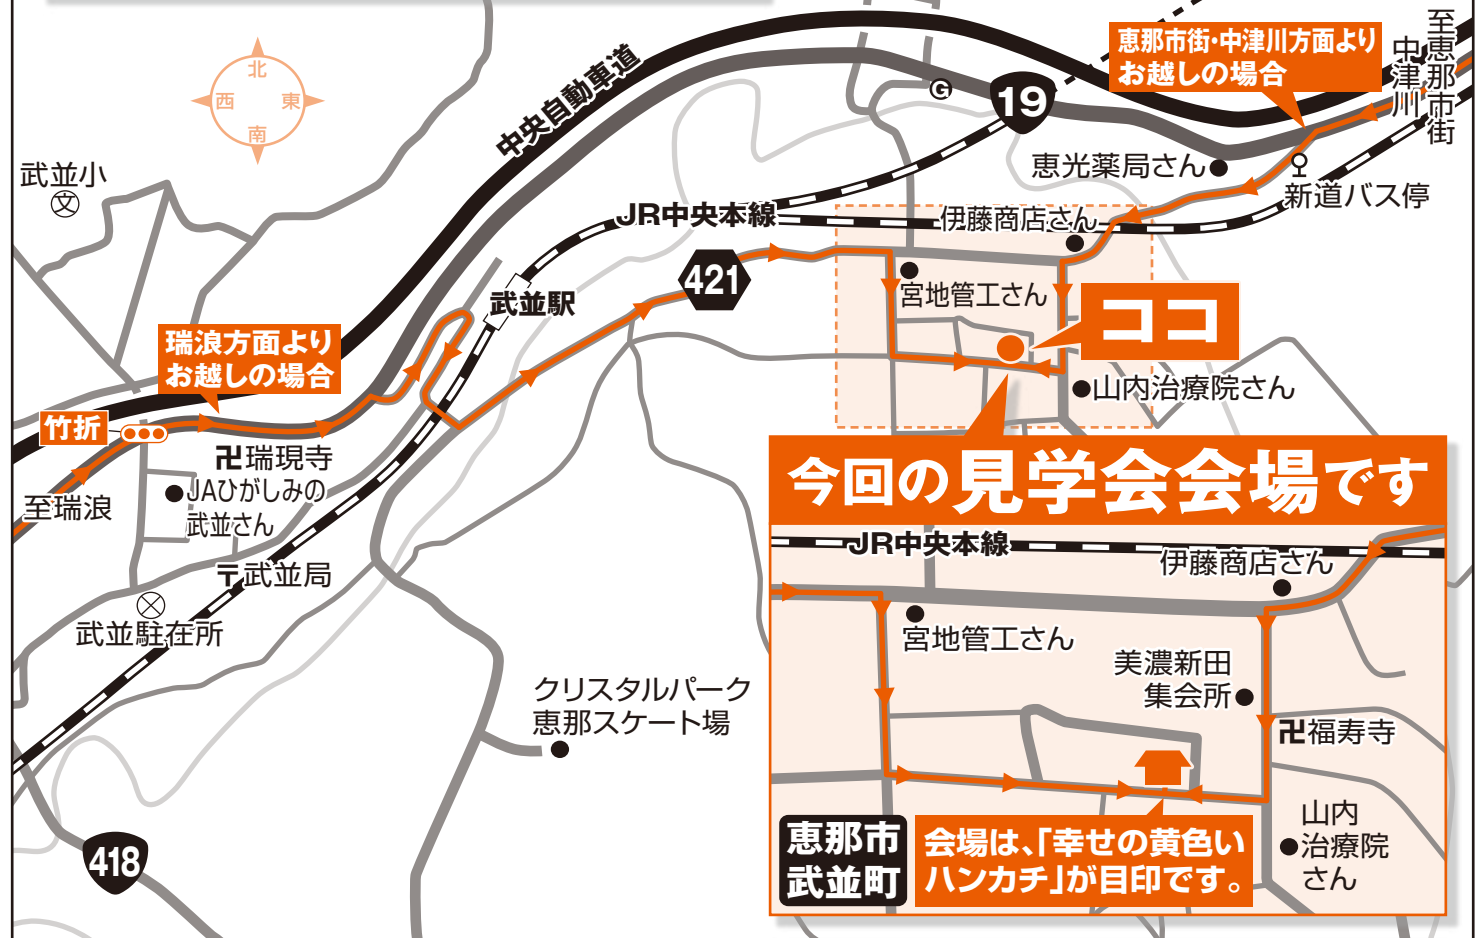

営業
芦沢

2日間限定

5月10日(土)・11日(日) 雨天決行
午前10時～午後4時

誘導看板を目安にご来場ください。

- 皆様十分お気をつけ安全運転にてお越しください。
- 踏切を渡る際は電車にご注意ください。
- 狭い道の通行にはお気をつけください。

今回の見学会会場です

JR中央本線
伊藤商店さん
宮地管工さん
美濃新田集会所
福寿寺
山内治療院さん
恵那市 武並町
会場は、「幸せの黄色いハンカチ」が目印です。