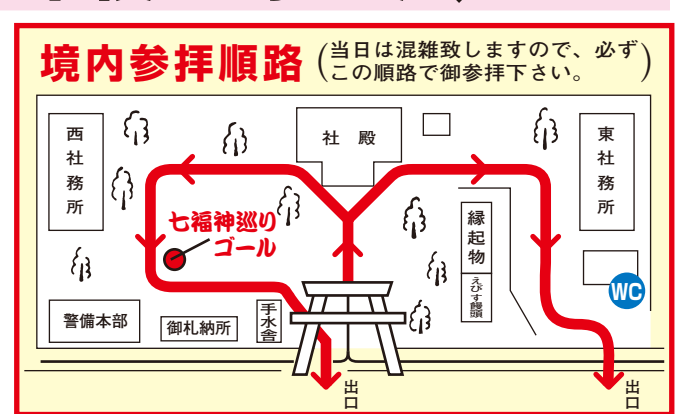

福袋(100名様)
七福神巡りスタンプラリー
絵馬100円
先着1,000名様限り
各商店街に設置してある七福神を巡り、ガラガラポン抽選で七福神福袋が当たる。

- 開始と終了時間：午前9時～午後2時(スタートはどこからでも始められます。)
- 境内最終受付：午後4時まで

おめでたい 午前5時より
えびす饅頭
2個入り500円
10日午前5時神事始めより 西宮神社境内にて
「甘酒」お振る舞い 致します。
中津川菓子組合

会場周辺にはゴミ箱は設置いたしません。
ゴミは必ず持ち帰りましょう。

お願い
かがり火は焚きませんので、古い御神札、お守り、縁起物以外のものは御持参にならないようお願いいたします。

壺番札より 先着50名様
1,000名様
御神酒 (4合瓶)
西宮神社特製かわらけ

御神札のまつり方
一、神棚は、目の高さより上に置き北向きとする
南向きか東向きとする
一、左記の通り、向かって右側に「えびす様」をお祀りします
貴家の御多幸と御健康をご祈念申し上げます

十日えびすの当日は大変混雑いたします。交通規制に御協力ください。
◆交通規制日時:1月10日午前8時より午後6時まで◆

凡例

車両通行止 8:00~18:00	駐車場
車両通行止 3:00~18:00	信号機
大型車通行止 8:00~18:00	バス発着場 臨時バス停
一方通行	七福神像

中津川市街地は全面
駐車禁止です。
会場周辺の臨時駐車場をご利用ください。
ドローン等の小型無人機の飛行を禁止します。
会場周辺の店舗駐車場、私有地等への無断駐車は、ご遠慮ください。