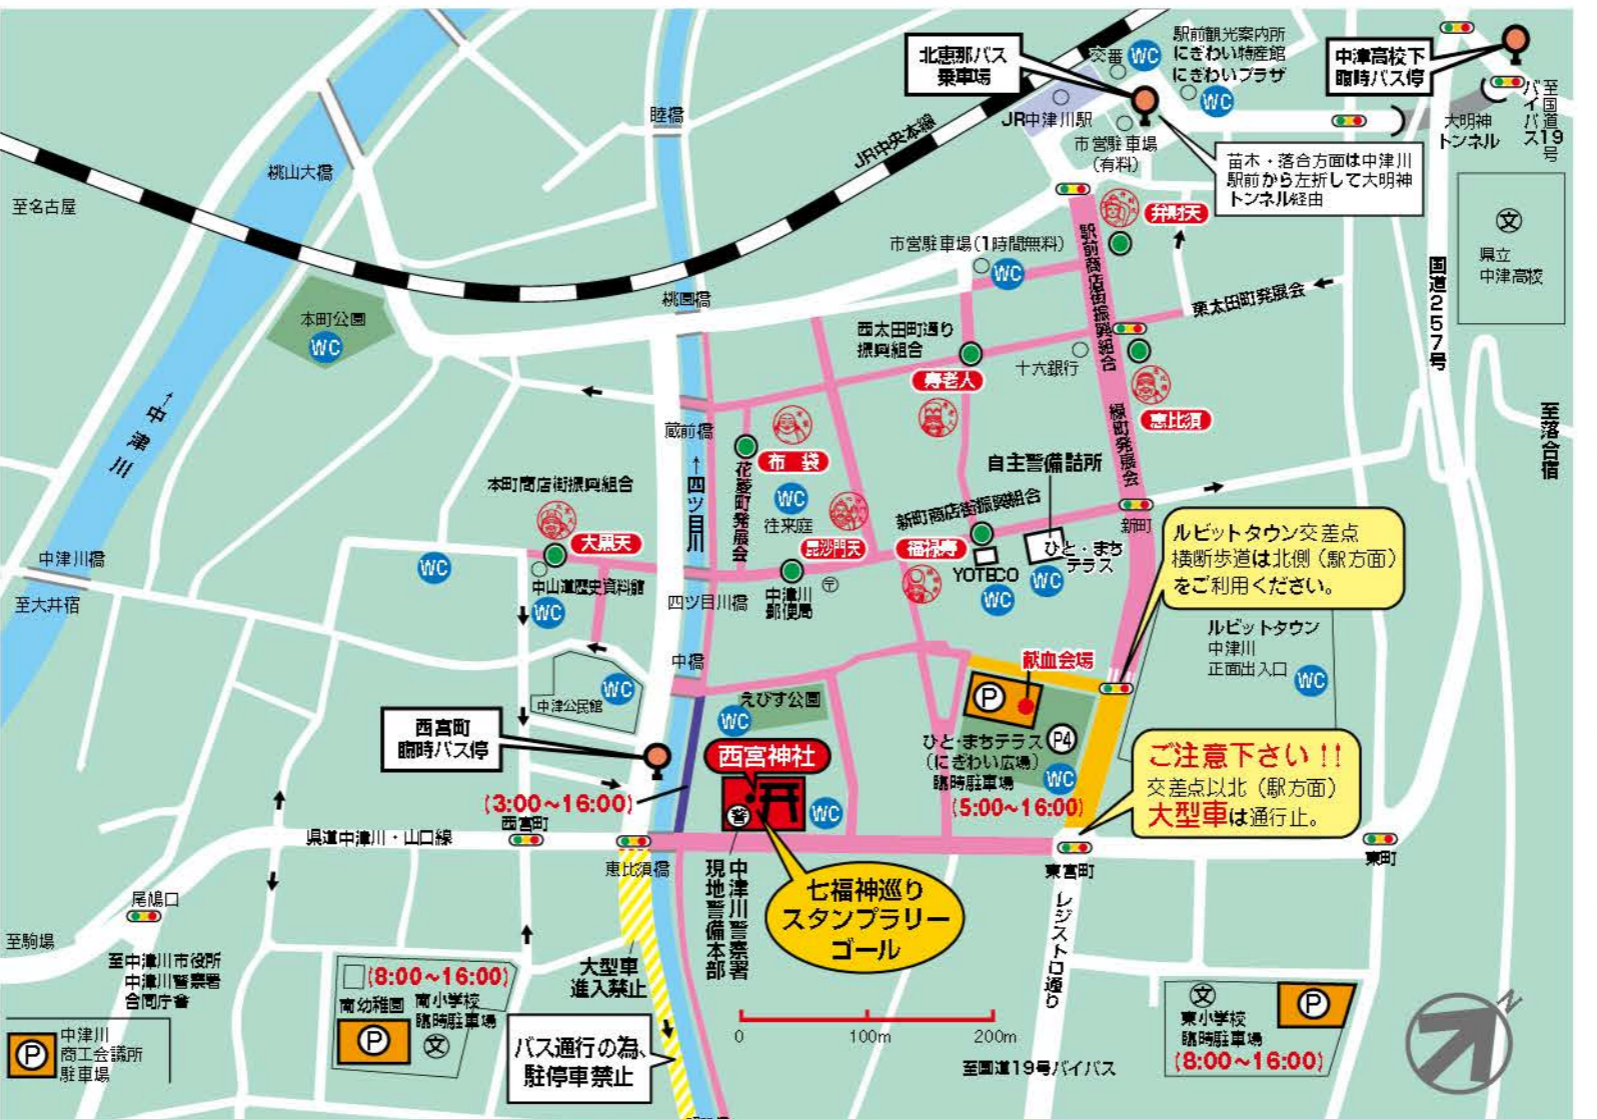

### 御神札のまつり方

一、神棚は、目の高さより上に置き北向きを避け南向きか東向きとする  
一、左記の通り、向かって右側に「えびす様」をお祀りします  
一、貴家の御多幸と御健勝をご祈念申し上げます

※西宮神社特製神棚

### スタンプラリー

絵馬100円  
先着1,000名様限り  
福袋(100名様)

十日えびすの当日は大変混雑いたします。交通規制に御協力ください。  
◆交通規制日時：1月10日午前8時より午後4時まで◆

各商店街に設置してある七福神を巡り、ガラガラポン抽選で七福神福袋が当たる。  
●開始と終了時間：午前9時～午後2時(スタートはどこからでも始められます。)  
●境内最終受付：午後3時まで

おめでたい 午前5時より  
えびす饅頭  
2個入り 500円 中津川菓子組合

※バスの運行ルート・バス停については一部変更となりますので、特にご注意ください。  
※当日は大変混雑が予想され、駐車場も数に限りがありますので、自家用車でのお出かけは極力ご遠慮いただき、公共交通機関をご利用ください。

凡例	
車両通行止 8:00~16:00	駐車場
車両通行止 3:00~16:00	信号機
大型車通行止 8:00~16:00	バス発着場 臨時バス停
一方通行	七福神像

会場周辺にはゴミ箱は設置いたしません。ゴミは必ず持ち帰りましょう。