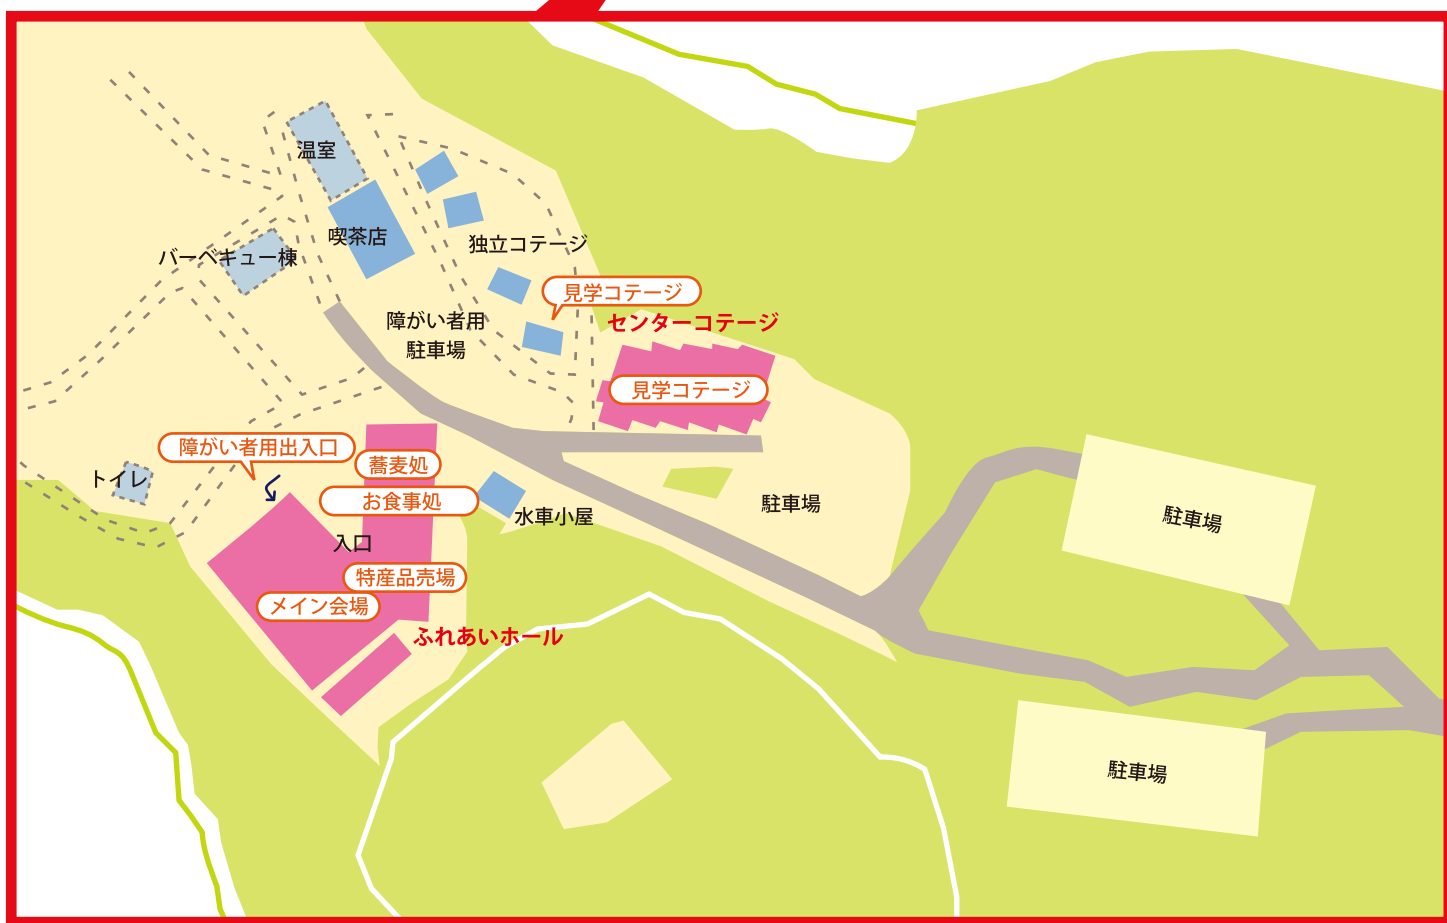

# 案内 マップ

## 交通案内

### ■車の場合

中央道恵那インターより、国道 19 号線を長野方面へ進み「正家」交差点を右折して国道 257 号線を南進し、「阿木川湖」を目指し、「阿木川大橋」手前を左折します。

### ■鉄道の場合

JR 恵那駅から明知鉄道に乗り換え、「阿木駅」より徒歩 20 分です。