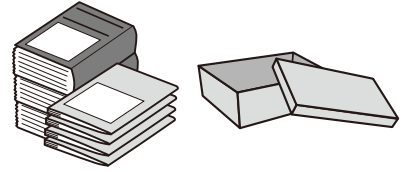

持込み可能な古紙

※新聞と雑誌は、別々にひもでくっつけていただくか紙袋に入れてください。
 ※段ボールは必ずたたんで、ひもでくっつけて入れてください。

10kg目安:新聞1ヶ月分程度

①古新聞・チラシ

②段ボール

③古雑誌・古本・紙箱など

可能品目 出し方

①雑誌の束の中にはさんで下さい。
 ②紙袋にしっかり入れて下さい。

印刷物・筆記用紙

紙箱・台紙類

包装紙・紙袋類

不可

古紙をリサイクルして ポイントを貯めよう! ポイントとは?

持ち込み古紙1kgにて
1ポイントと交換します。
300ポイントで
300円分のお買い物券
をプレゼント!!

古紙1kg
※1kg未満は切り捨てとなります。

古紙回収BOX店舗マップ