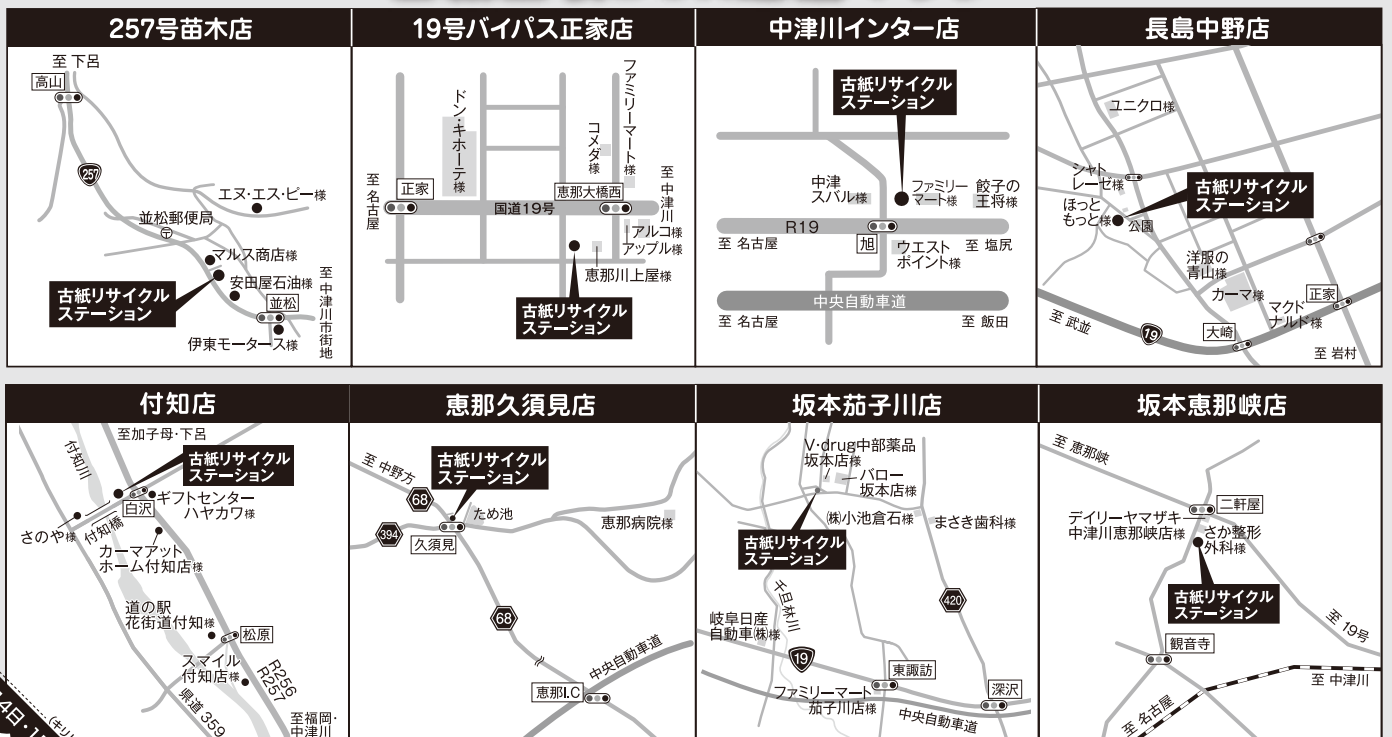

11月14日・15日のみ有効
BOXデスティンク引換券
 フレッシュ入替時:10時~15時まで
 (キリッパ)
 東海資源株式会社
 東海リサイクルセンター
 中津川市千手2-2-24
 TEL 0573-68-5733
 大津市本町