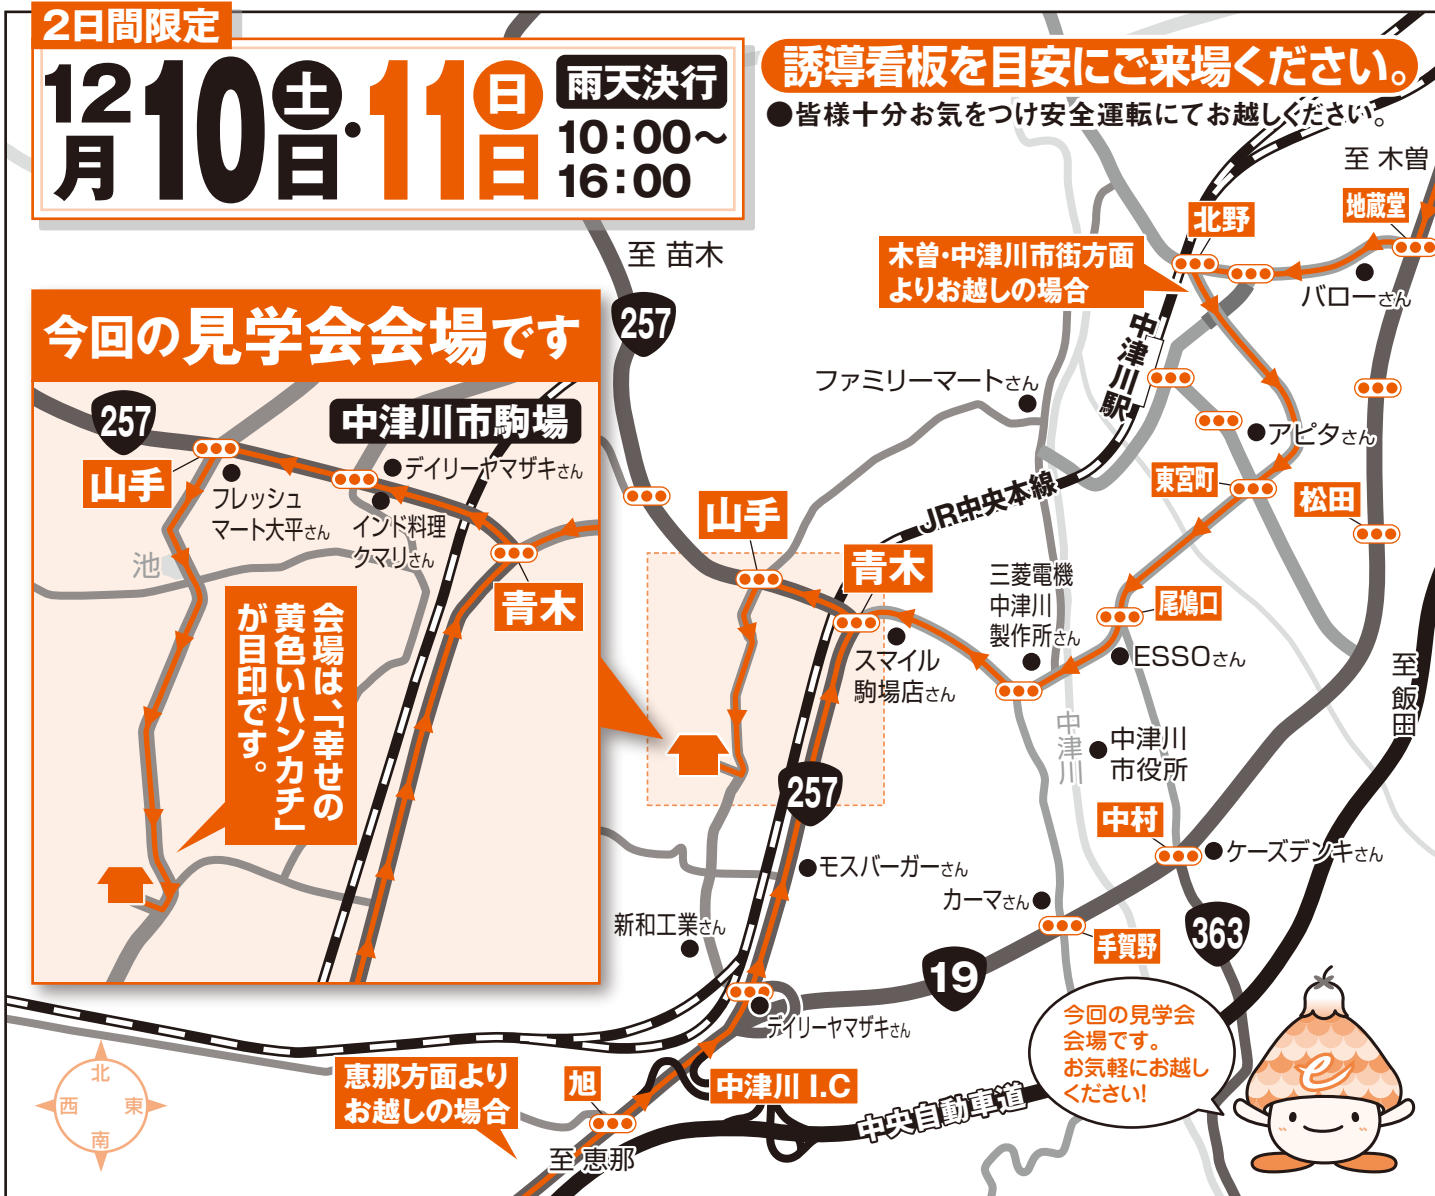

中津川市駒場にて

安くていい家

eホームが分かる!

完成現場大公開!

二日間限定!建築主様のご好意で開催させていただきます。この機会に是非一度ご見学下さい。

現場がわかりにくい場合はお電話ください。

090-7315-4526

案内担当：高木

見学会の見どころ

- いい家の現場は 何を見ればわかるのか?
- 冬暖かく、夏涼しい家とは?
- 家族の絆を重視したプランとは?
- オール電化のメリット・デメリット
- 片付け上手な収納のとり方とは?

eホームのキモン、質問にお答えします!!

eホームキャラクター eホームくん

絶対無理な計画はお勧めしません!

ご相談いただいた全てのお客様が自分の身内だと思ってお話しさせていただきます。絶対無理な提案は致しません。お気軽に声をかけて下さい。

絶対に「いい家」を造ってみせます。

僕のお爺ちゃんは大工さんでした。その血筋から家づくりのお手伝いをさせて頂きたい思っています。若輩ですが、家づくりサポーターとしてお役に立てれば幸いです。なんなりとお申し付け下さい。

2日間限定

12月10日・11日 雨天決行

10:00~16:00

誘導看板を目安にご来場ください。

●皆様十分お気をつけ安全運転にてお越しください。

今回の見学会会場です

今回の見学会会場です。お気軽にお越しください!

見学会での売り込みは一切ありません。ご安心してお越し下さい。