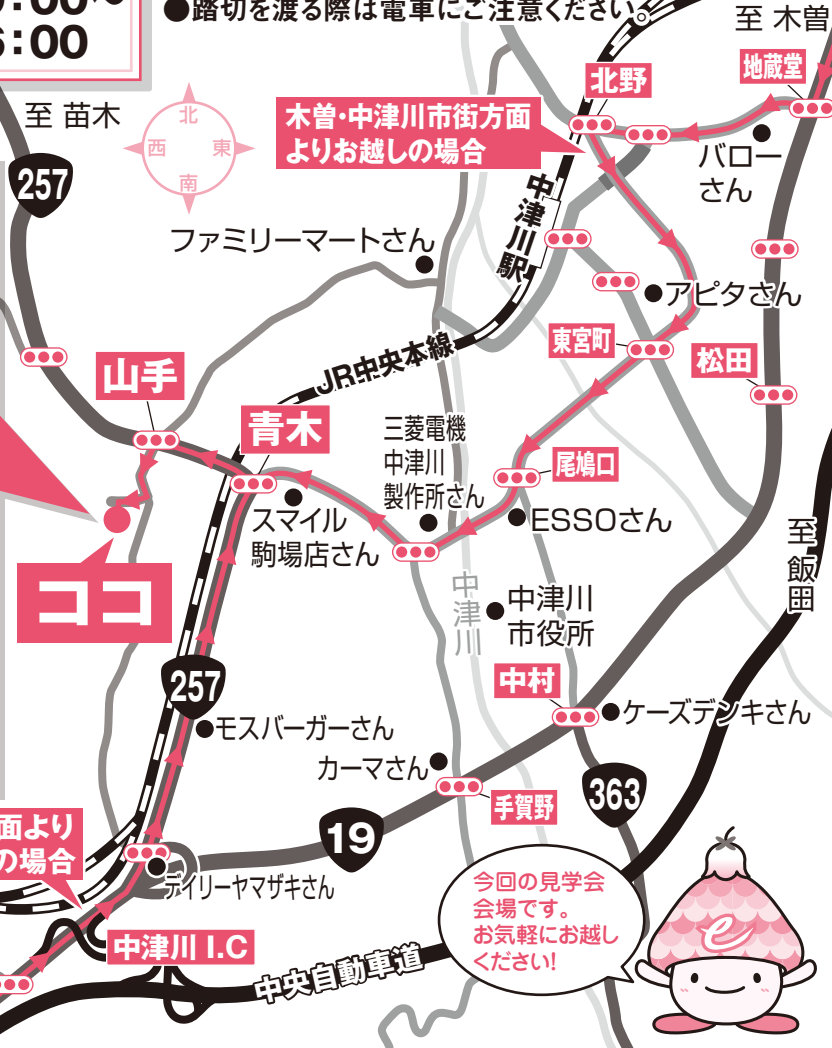

## 今回の見学会会場です

会場は、「幸せの黄色いハンカチ」が目印です。

※ナビでお越しの場合は：「中津川市駒場 1526-253」と入力して下さい。

今回の見学会会場です。お気軽にお越しください!

見学会での売り込みは一切ありません。ご安心してお越し下さい。