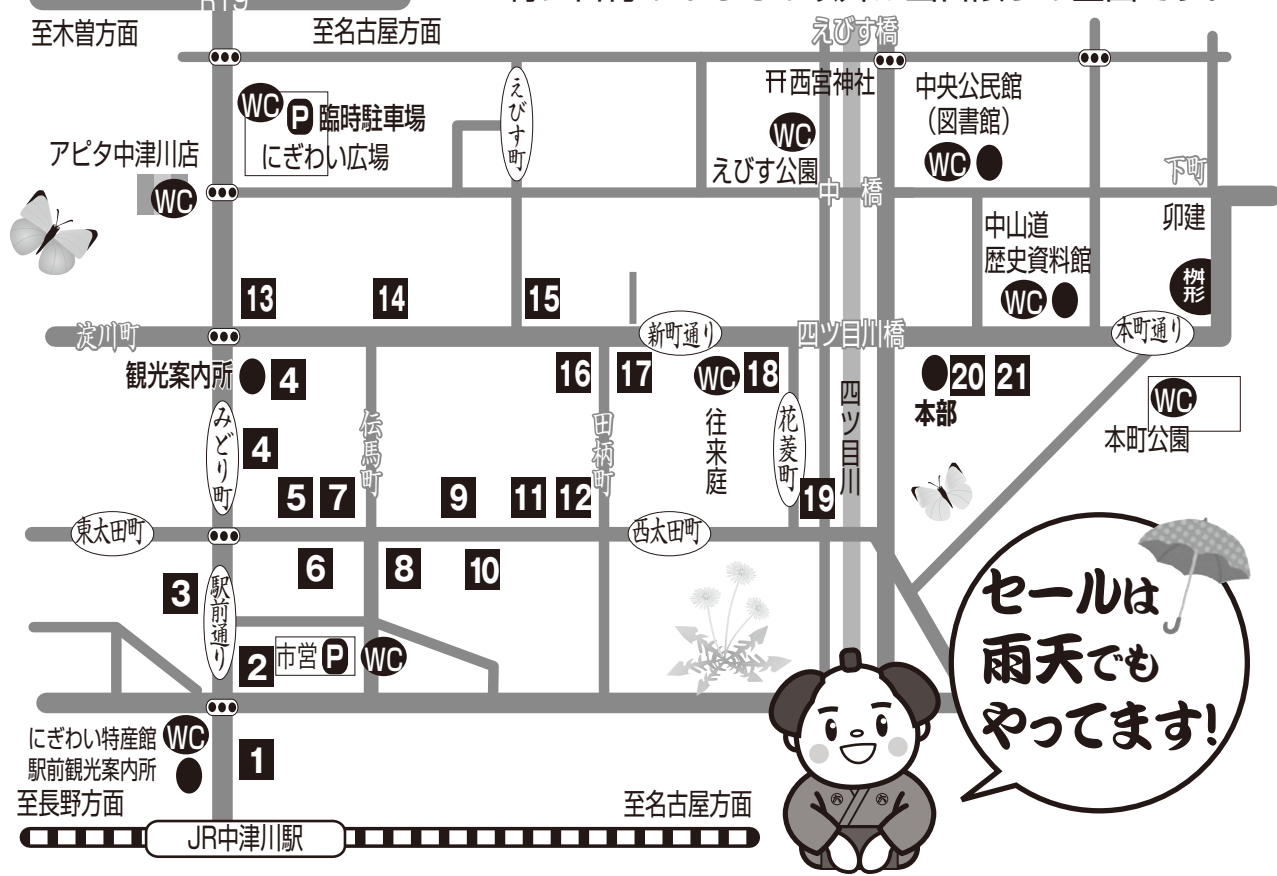

※特に日付のあるもの以外は当日限りの企画です。

商店街 六斎市 SALE

1 駅前 3月6日限り!

新入学セール 実施中!!

制服
カッターシャツ
ブラウス
通学くつ
通学かばん等

10%off

一部除外品あり

スクールショップ ヒガシ

●1才児 3月9日(水) 15日(火)
●2才児 3月9日(水) 15日(火)
●3才児 3月20日(日) 23日(水)
●4・5才児 3月12日(土) 16日(水) 20日(日)
●小学生 3月14日(月) 20日(日)

ミュージック センター
ひかり音楽

中津川市本町2-2-32 ☎(0573)66-4105

4 みどり町

日本で2番目にうまい店!

◆うなぎ弁当 (1,500円を) 950円
◆うなぎやの 味ごはん 400円