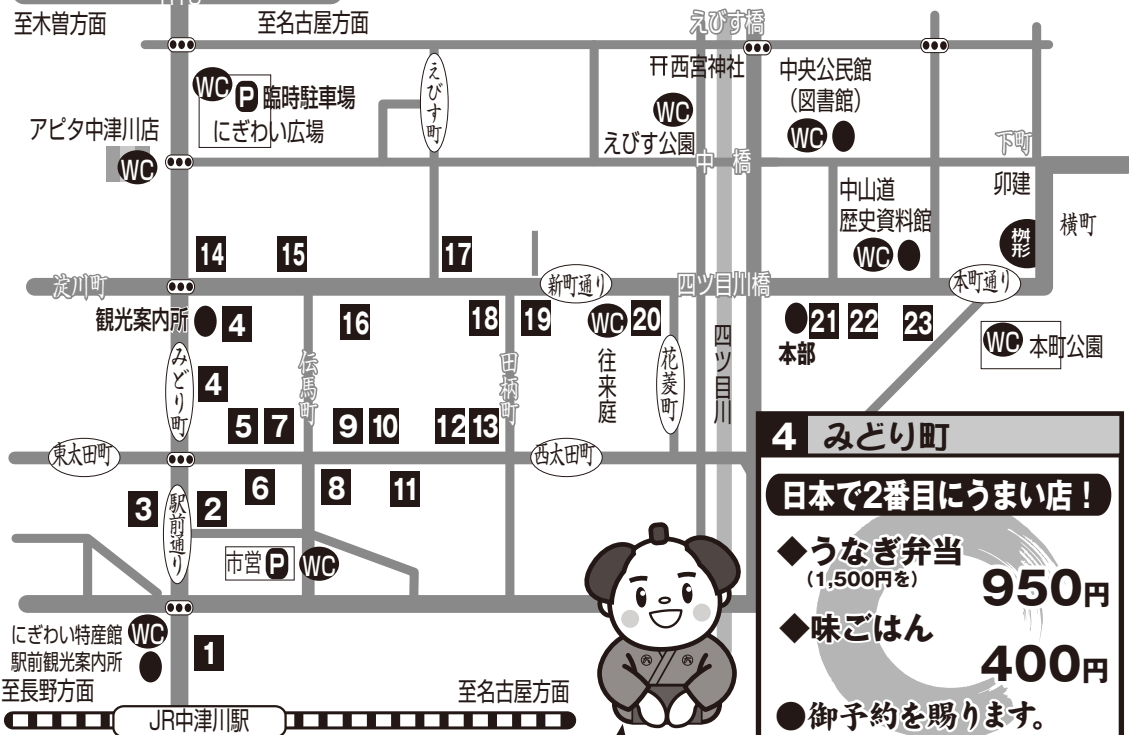

※特に日付のあるもの以外は当日限りの企画です。

セールは雨天でもやっています!

9 西太田町

冬物

全品10%off
(パンツは除く)

モード大橋
中津川市西太田町通り

10 13 西太田町

腕時計電池交換
2店共同企画 一部ブランドを除く