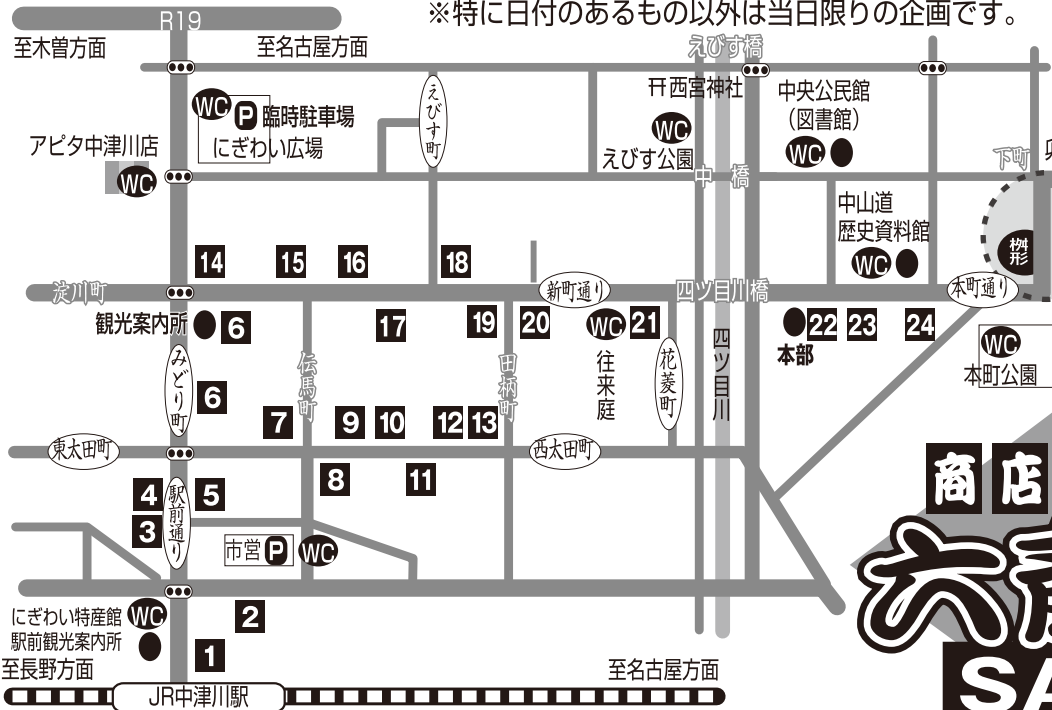

※特に日付のあるもの以外は当日限りの企画です。

本町通り工事区間についてのお知らせ

景観整備工事のため通行止めとなっています「横町」周辺につきまして、平成26年12月～平成27年1月の期間は、交通規制が下記の通りとなります。工事区間となりますので、通行する際には充分ご注意ください。

平成26年 12月6日(土)～	規制無し	但し、一時的に通行止めとなる可能性あり。
平成26年 12月7日(日)～ 平成27年 1月11日(日)	規制無し	
平成27年 1月12日(月)～	区間通行止め	

引き続き残る工事の完了に向け、皆様には大変ご迷惑をおかけいたしますが、ご理解とご協力を宜しくお願い致します。

商店街 六斎市 SALE

1 駅前

ランドセルフェア 開催

スクールショップ **ヒガシ**
中津川市太田町2丁目1-6 TEL.0573-66-1248

2 駅前

カツ丼 780円(税込)

(みそ汁付き) ※持ち帰りも出来ます

食事処 平和

4 駅前

更科伝統の味
「かつお」と「豚骨ガラ」のWスープ

鍋焼うどん 1,290円(税込)

更科 本店
駅前通りTEL (0573) 65-2075

5 駅前 年末恒例

3割引セール

(税抜価格です)
12月5日(金)～9日(火)
画材・書道用品・額縁
(文具及び一部除外品あり)

8 西太田町 9/13(土)▶12/23(火) 出発分まで

乗きんとんめぐり無料チケット付プラン

中津川名産の乗きんとんと交換できる
チケット付きのお得なプランです

Jネットレンタカーにてお車を借りてくださったお客様に乗きんとんめぐりで販売されている中津川の和菓子屋さん15社の中から好きな乗きんとんを最大4つ引き換え可能なチケットをプレゼント!
(乗きんとんめぐり公式マップ付き★) ※上記金額の中に乗きんとんも含まれています。 ※交換期限は車両受渡し日から1週間です。 チケットの交換はにぎわい特産館カウンターまでお願いいたします。