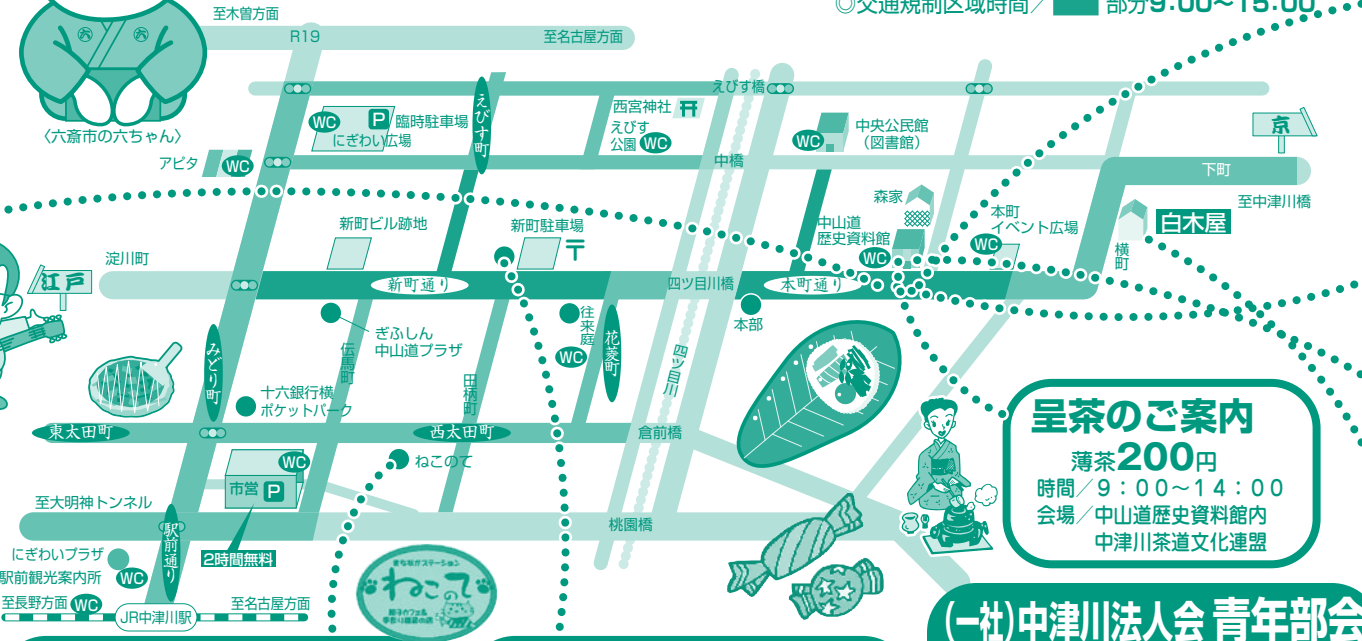

〈六斎市の六ちゃん〉
アビタ

毎月第一日曜朝九時~

※駐車場には限りがあるため、公共の交通機関をご利用下さい。
◎規制実施日/平成26年6月1日(日)(小雨決行)
◎交通規制区域時間/ 部分9:00~15:00

中津川市内産の農産物や加工品

~売切れ次第終了します~
《今月の販売予定》地元産の安心安全な農産物いろいろ、何があるのかお楽しみ……今月は、ねぎ、キャベツ、ほうれんそう、小松菜、大根、ふき、はちく、からすみ、大福餅、山菜おこわ、朴葉ずし、手作りジャム、花苗 などです!
●アグリウーマン中津川 ●阿木村づくり推進協議会

中津川市道の駅ネットワークでは…

人気商品、お薦め商品を販売。
六斎市で道の駅を体感して下さい!!
●きりら坂下⇒今が「旬」朴葉寿司、そばの海苔巻寿司「きりら巻き」、特製大巻き寿司「みさか巻き」、そば饅頭他販売。
●五木のやかた・かわうえ⇒大好評!!「田舎みそ」を販売。

特別展示

「海女の熨斗鮑づくりの図」
(歌川国貞画 江戸時代)
「のし」は延寿 アワビは長寿
古来より縁起物とされてきました。
会場/中山道歴史資料館
六斎市は入館無料です。

呈茶のご案内
薄茶200円
時間/9:00~14:00
会場/中山道歴史資料館内
中津川茶道文化連盟

(一社)中津川法人会 青年部会

クイズラリー
クイズに答えて
お菓子をGET!!

まちなかステーション「ねこのて」
皆様のお越しをお待ちしております。
★各種軽食あります!! : 100円~
★アイシングクッキー体験(クッキー代込み:200円)
★雑貨10%オフ ★ミニフリーマーケット開催
場所/西太田町通り 太田町ビル1階