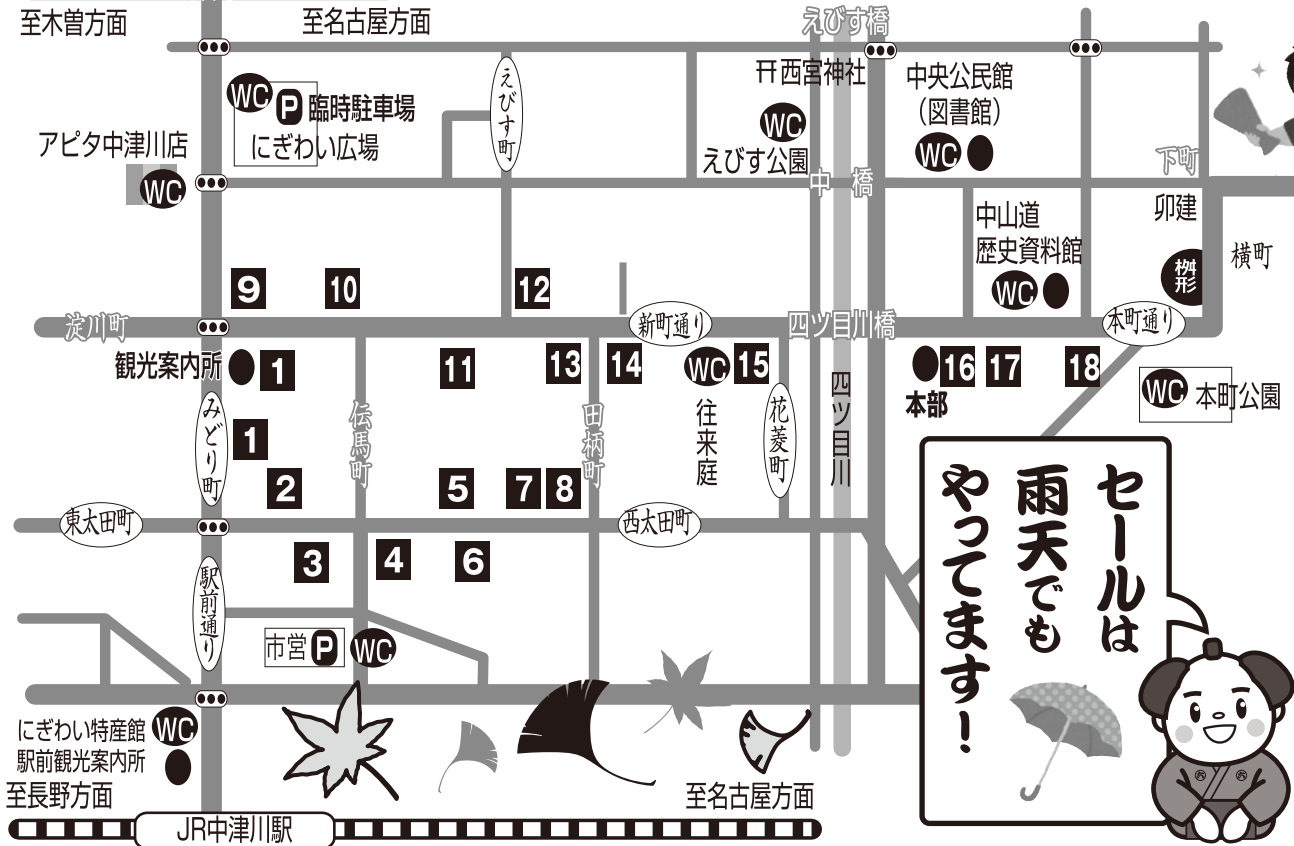

※特に日付のあるもの以外は当日限りの企画です。

# 商店街 中津川 SALE

### 1 みどり町

日本で2番目にうまい店!  
「商品券使えます」

- ◆うなぎ弁当 900円 (1,450円を)
- ◆五目ごはん 400円
- 「うなぎや」のうなぎときのごはん

店頭と「すや」さん前にて販売!  
駅前通り ☎(65)2539

### 2 西太田町