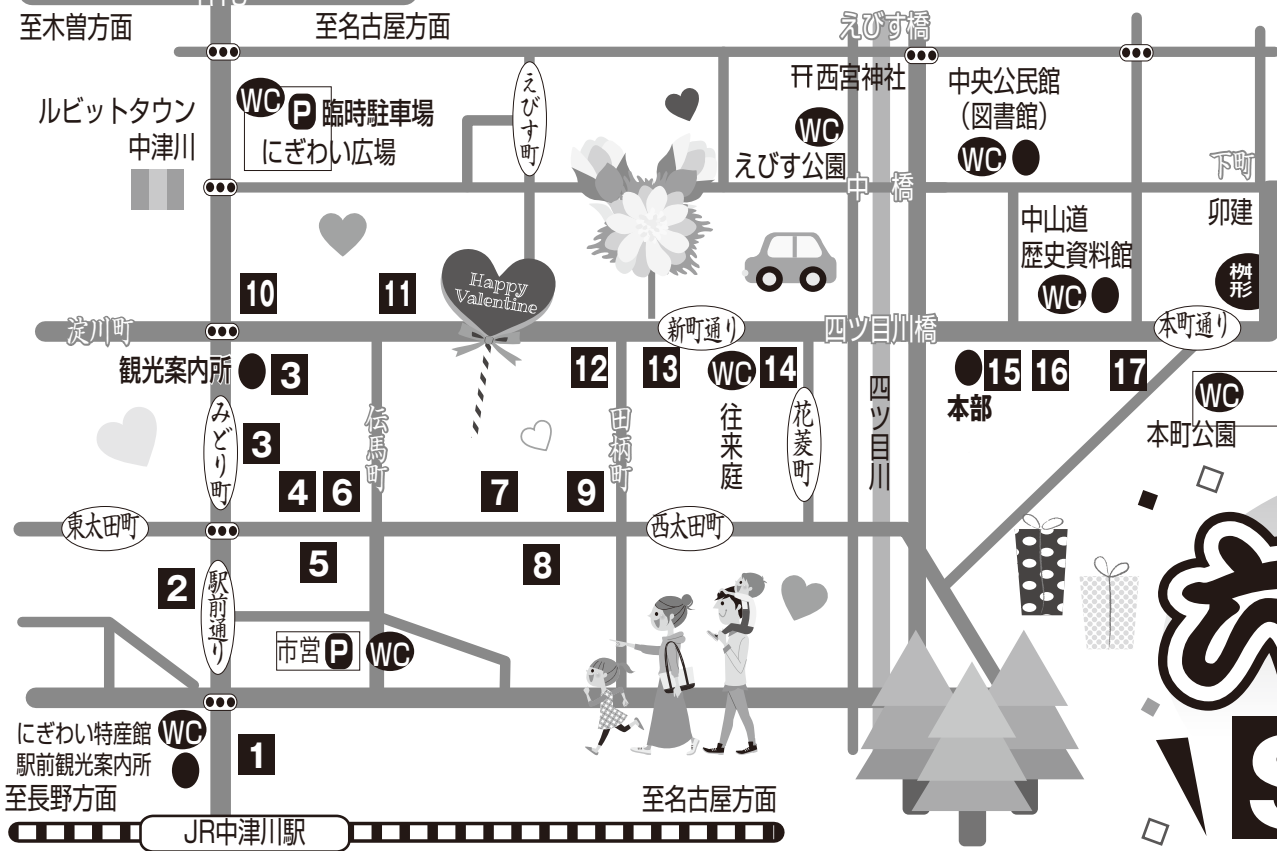

※特に日付のあるもの以外は当日限りの企画です。

# 商店街 お買い SALE!

**1 駅前**  
入学おめでとうセール実施中!!  
**10%off!!**  
(指定カパン・ジャージは除きます)  
ランドセル予約受付中!!  
**ヒガシ** スクール ショップ  
中津川市太田町2丁目1-6  
TEL.0573-66-1248/FAX.0573-66-5729

**2 駅前**  
春の無料体験レッスン  
予約受付中!!  
●ヤマハ音楽教室●  
(1才児・2才児・3才児 / 4, 5才児・小学生 各クラス)  
レッスン見学も受付中  
DAISO ミニチュア センター  
**ダイソー楽器**  
中津川市太田町2-2-32 ☎(0573)66-4105代

**3 みどり町**  
日本で2番目にうまい店!  
◆うなぎ弁当 (1,500円を) **950円**  
◆うなぎやの 味ごはん **400円**  
●御予約を賜ります。  
店頭と「すや」さん前にて販売!  
駅前通り ☎(65)2539

**4 西太田町**  
デジカメプリント  
大★特★価  
●Lサイズ **1枚21円**  
●ハガキサイズ **1枚28円**  
**スズヤカメラ**  
太田町店 TEL.66-6655

**5 西太田町**  
なかちゃんポイント **5倍**  
(3,000円(税抜)以上お買い上げの方)  
化粧品のみかりや本店  
《アルピオン体験しませんか》  
ご予約制 C&Cエステ ¥500(税抜)  
フェイシャルサロン ☎0573-66-1212  
**ひかりや本店**

**6 西太田町**  
おたのしみ袋 **1,000円(税込)**  
**松日堂**  
岐阜県中津川市太田町2-5-29  
TEL (0573) 65-3008