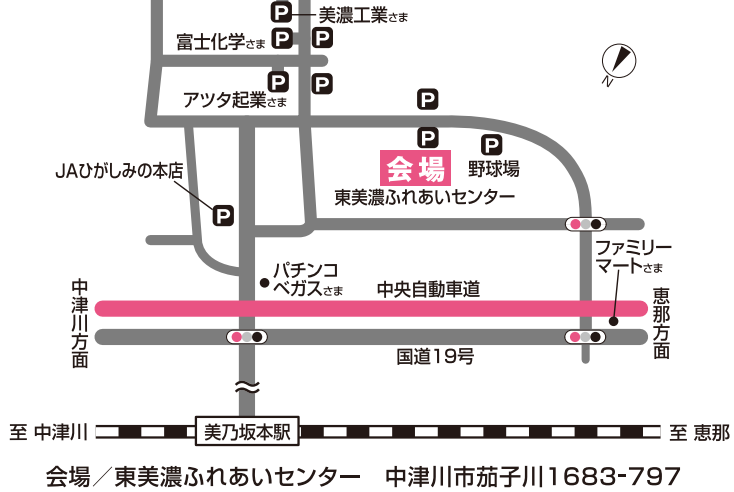

シャトルバスを運行します。シャトルバス時刻表

JR美乃坂本駅発	東美濃ふれあいセンター発
9時45分	13時00分
10時40分	14時00分
11時40分	15時20分
12時40分	

臨時駐車場から...

JAひがしみの本店、中津川中核工業団地内(アツタ起業さま、富士化学さま、美濃工業さま)をシャトルバスが周回します。
※会場周辺は9時~15時まで随時運行しております。

JR美乃坂本駅から...

会場とJR美乃坂本駅間を無料シャトルバスが運行します。JRでもお気軽にお越しください。

臨時駐車場のご案内

タイムスケジュール

★開会式 <司会 西村知穂>

8:45~ 呼び込み太鼓 たんぼぼ作業所
9:00~ 開会式 表彰式

★アリーナイベント <司会 志津利弘 西村知穂>

10:20~ 恵那のまつり太鼓(恵那たんぼぼ)
10:40~ LMD(キッズダンス)
11:00~ 秋桜(セミリオン)
11:20~ タフJ(キッズダンス)
12:10~ ファミリーコンサート
ゲスト Love&Knights
元気コメコメ隊
ワタナベフラワー