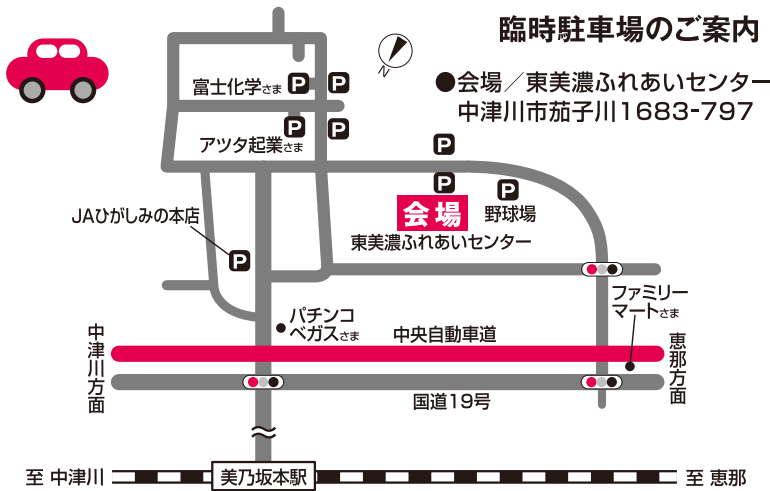

話題のぼろたんの焼き栗試食販売。

シャトルバスを運行します。シャトルバス時刻表

JR 美乃坂本駅発	東美濃ふれあいセンター発
9時45分	11時15分
10時45分	12時15分
11時45分	13時00分
12時45分	14時00分
	15時20分

臨時駐車場から...

JAひがしみの本店、中津川中核工業団地内(アツタ起業さま、富士化学さま)をシャトルバスが周回します。 ※9時~15時まで随時運行しております。

JR美乃坂本駅から...

会場とJR美乃坂本駅間を無料シャトルバスが運行します。JRでもお気軽にお越しください。

ステージタイムスケジュール

★開会式 <司会/西村知穂>

- 8:45~ 呼び込み太鼓 付知峽太鼓
- 9:00~ 開会式 表彰式

★アリーナイベント<司会/西村知穂・志津利弘>

- 10:20~ 串原翔舞(伝統芸能)
- 10:40~ タフJ(キッズダンス)
- 11:00~ トークタイム 恵那農業高校 HEBO project
- トークタイム うまみと塩分でお料理ワンランクアップ
- 11:20~ はなかつば キャラクターショー
- 12:25~ LMD(キッズダンス)
- 12:45~ トークタイム 東美濃のおいしいお米を食べよう!
- あなたも挑戦!「おいしいお米当てクイズ」当選者発表
- 13:15~ はなかつば キャラクターショー
- 14:10~ ビンゴ大会 ※受付10:00~
- 15:00~ 閉会式