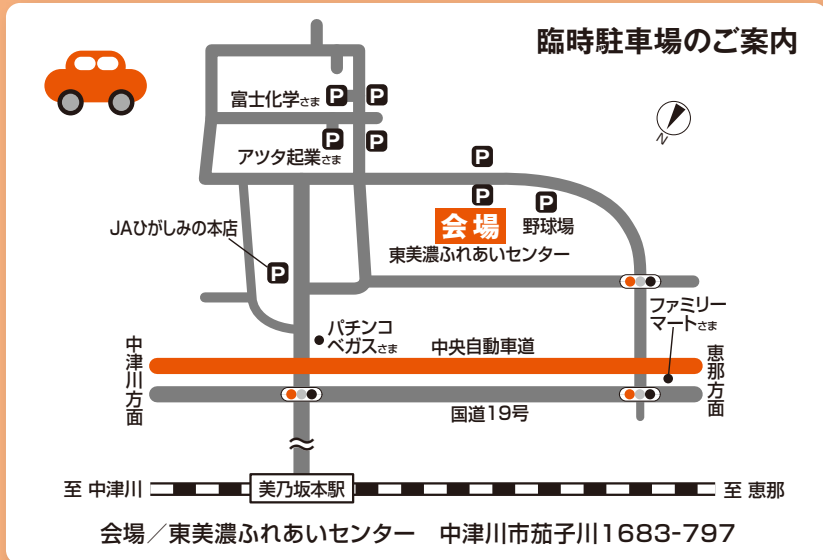

臨時駐車場のご案内

アリーナ内

- ★農産物品評会
  出品野菜の展示即売会
  時間 10:00~
  ※商品の引き渡しは12:30~
- ★大人気給食レシピ
  揚げパン試食会
  (なくなり次第終了)
- ★JAひがしみのオリジナル
  カレンダー写真展

屋外イベント会場

- ★栗旨豚一口ステーキ・豚汁
  抽選会と引換え時間
  時間 第1回 10:30~11:30
  (引換え終了)
  第2回 12:00~13:00
  (引換え終了)
- ★餅投げ
  時間 第1回 12:20~
  第2回 14:45~

主催/ひがしみの農業祭実行委員会 共催/中津川市 恵那市 東美濃農業協同組合

後援/美濃酪農農業協同組合連合会 東濃農業共済事務組合 中津川市農業委員会 恵那市農業委員会
中津川市農事改良組合連合会 恵那市農業振興協議会 東美濃農協青壮年部 JAひがしみの女性連絡協議会
東美濃夏秋トマト生産協議会 東美濃夏秋なす生産協議会 東美濃いちご生産協議会 東美濃栗振興協議会
東美濃肉牛生産組合 東美濃和牛改良組合 東美濃酪農協議会 東濃養豚協議会 JAビジネスサポート(株)

お問い合わせ:ひがしみの農業祭実行委員会 事務局 JAひがしみの本店 営農部 TEL(0573)78-0137

こちらのプレゼント引換券をお持ちください。栗旨豚一口ステーキまたは岐阜県産の食材を使った豚汁を抽選でプレゼント!

10:30~先着400名・12:00~先着200名
プレゼント引換券
(※15年11月8日限)
ひがしみの農業祭