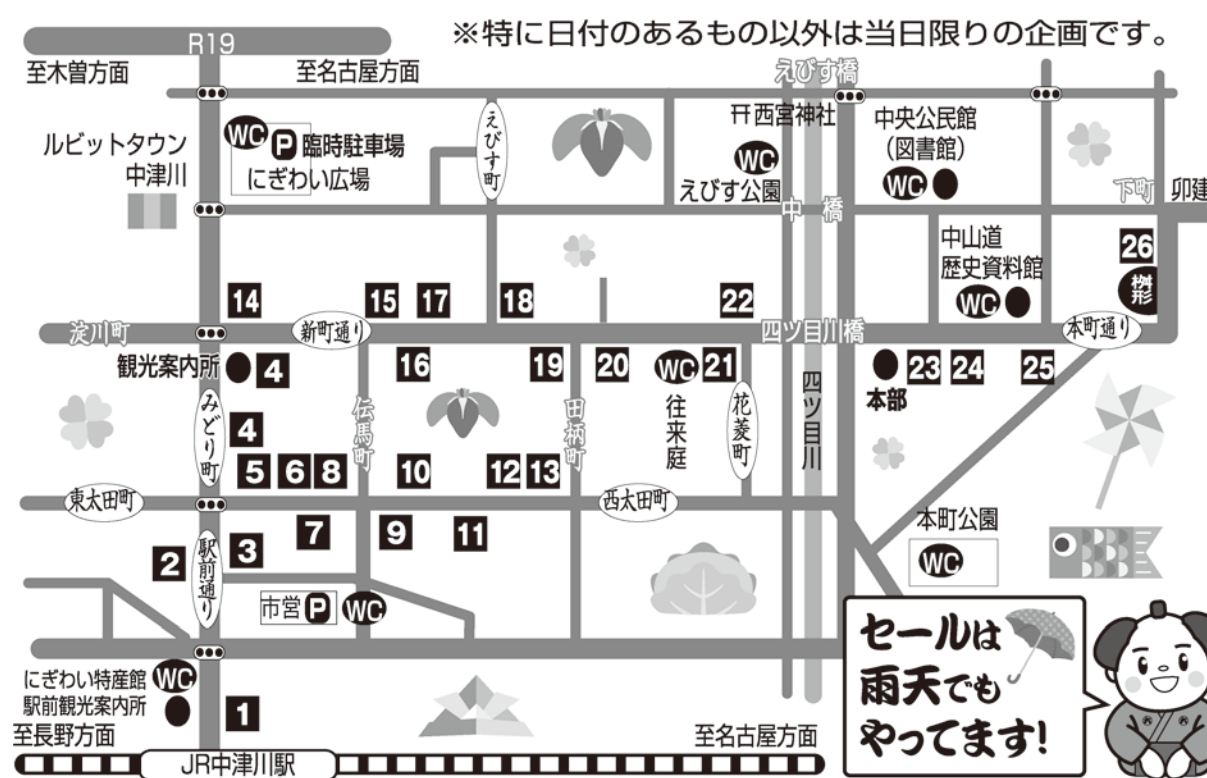

時間 ①11:00~12:00
②13:00~14:00
③15:00~16:00

場所 1F イベント広場

5.3[木祝]~8[火]

九州うまか市

時間 10:00~20:00 ※最終日は16:00まで
※日曜日は9:30開店となります。

場所 1F イベント広場

5.5[土祝]・6[日]

ファファ遊具で遊ぼう

ファファ
わんぱくジムで
思いっきり
体を動かして遊んでね!

時間 ①10:30~12:30
②13:30~17:00

場所 1F イベント広場

参加条件 当日の税込500円以上(含算可)の
お買上げレシートをご提示のうえ
※お1人さま1回限り。※お1人さま1回5分間となります。

対象 3歳~小学生までのお子さま

毎週
火曜 週に一度の
ラッキー
チューズディ!!

プレミアム ルビットデイ

5月1日から毎週火曜日、
ルビットタウンのお店が
お得になります!

valer ルビットタウン店

お得がいっぱい 毎週恒例
火曜得市 同時開催!!

ルビットカード チャージ機
2Fにも設置!

※イベントは予告なく変更または中止となる場合がございます。※画像はイメージです。

5/6(日) 春の中山道・六斎市

本町商店街 ステージ スケジュール

| 時間 | 白木屋前 | 本町広場 | 中山道資料館前 |
|-------|------------------------------|----------------|------------------------------|
| 10:00 | 中津川太鼓保存会 | 馬籠黎明太鼓保存会~MAU~ | 山紫水明太鼓保存会 |
| 10:30 | FJO | 第1中学校吹奏楽部 | Bellydance Studio SDL Tribal |
| 11:30 | 長眼三味線の会(川上層P) | 中津川太鼓保存会 | 馬籠黎明太鼓保存会~MAU~ |
| 12:00 | 中津川太鼓保存会 | 馬籠黎明太鼓保存会~MAU~ | 安岐太鼓保存会 |
| 12:30 | Bellydance Studio SDL Tribal | 中津川太鼓保存会 | 馬籠黎明太鼓保存会~MAU~ |
| 13:00 | 長眼三味線の会(川上層P) | 中津川太鼓保存会 | 馬籠黎明太鼓保存会~MAU~ |
| 13:30 | FJO | 中津川太鼓保存会 | 馬籠黎明太鼓保存会~MAU~ |
| 14:00 | FJO | 中津川太鼓保存会 | 馬籠黎明太鼓保存会~MAU~ |
| 14:30 | 安岐太鼓保存会 | 馬籠黎明太鼓保存会~MAU~ | 山紫水明太鼓保存会 |
| 15:00 | 安岐太鼓保存会 | 馬籠黎明太鼓保存会~MAU~ | 山紫水明太鼓保存会 |
| 15:30 | | 餅投げ | |

本町商店街 振興組合
焼き鳥生ビール
ねぎま 日本酒
焼酎
●戸板市
ごまの会
五平餅
竹の子味ご飯
パワー焼き
フリーマーケット
メダカ販売
●苔玉体験教室
●春の花教室コーナー
●成年にちなんで
イヌ何匹いるか
クイズ

新町商店街

●参加者募集!! なりきりプリンス&プリンセス
女の子は可愛いドレス、男の子はカッコイイスーツを着てドレスアップ体験。
ヘアセット、お着替え、30分のお出掛けOK!
●ダンス&ミュージックイベント 9:00~
〈午前の部〉
★中津商業高等学校吹奏楽部 10:00~
★中津川工業高等学校吹奏楽部 11:00~
〈午後の部〉
★キッズダンス
リアル・スタジオフ・タフJ、他
★今年もやってきました!!★
場所:新町西駐車場(郵便局横)