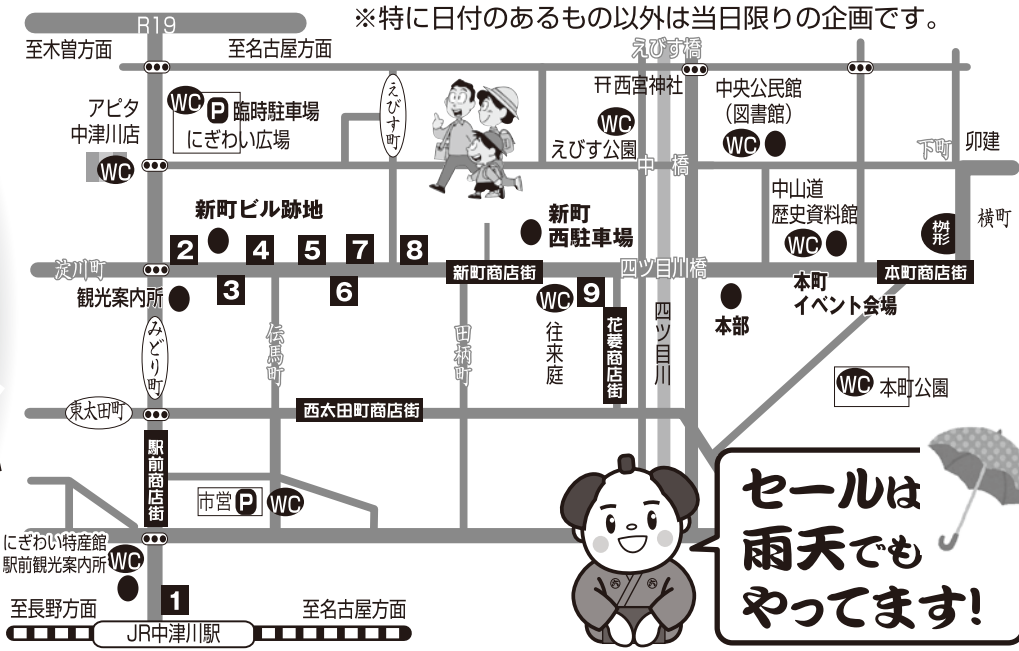

# 5月3日(日) 春の中山道 六斎市まつり

## 駅前商店街

### みんなワクワク オンステージ

ヤマハ音楽教室の生徒さんが一人ずつ次々とエレクトーンやピアノの演奏をします。

11:00~13:00

■新町ビル跡地特設ステージ■  
主催：ダイソー楽器 共催：中津川駅前商店街振興組合

1 夏用制服セール実施中  
10,000円以上お買い上げでフリクションボールペン2本セットプレゼント スクールショップヒガシ

## 花菱商店街