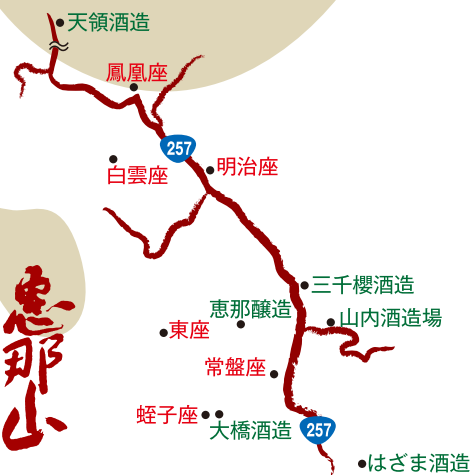

お酒は二十歳になってから

天領

鯨波

地酒 純米酒 地歌舞伎街道 六座 六蔵

三千櫻

小野櫻

笠置鶴

恵那山

中津川・下呂
人の集まるところに
うまい酒あり。
文化あり。

1本 **1,600**円 (税込)
720ml

(地歌舞伎基金50円が含まれます。)