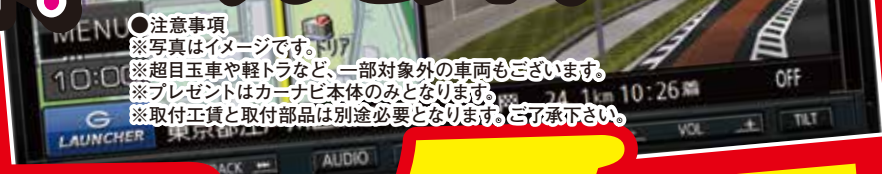

おかげさまで創業93周年
93th
Ito motors 257

軽新車・未使用車+2WDの伊東モーターズ257

おかげさまで
2014年
DAIHATSU SUZUKI
新車販売台数(関東地区 No.1)
達成!!

即決 期間中に初回ご商談で
ご成約いただいたお客様に

+

100万円以上、60回払い以上の
ローンでお買い上げのお客様に

スタッドレス
タイヤプレゼント!

カーナビ
プレゼント!

Panasonic
Strada
パナソニック ストラダ CN-E200D

チラシ期間 2015年2月
21日 22日 23日
営業時間 9:30~18:00 ※毎週火曜日定休

○注意事項
※写真はイメージです。※超目玉車など一部対象外の車両もございます。
※スタッドレスタイヤのみのプレゼントとなります。
※タイヤは当社指定の国産タイヤとなります。
※スタッドレスタイヤの組込み費用とバランス費用は別途となります。