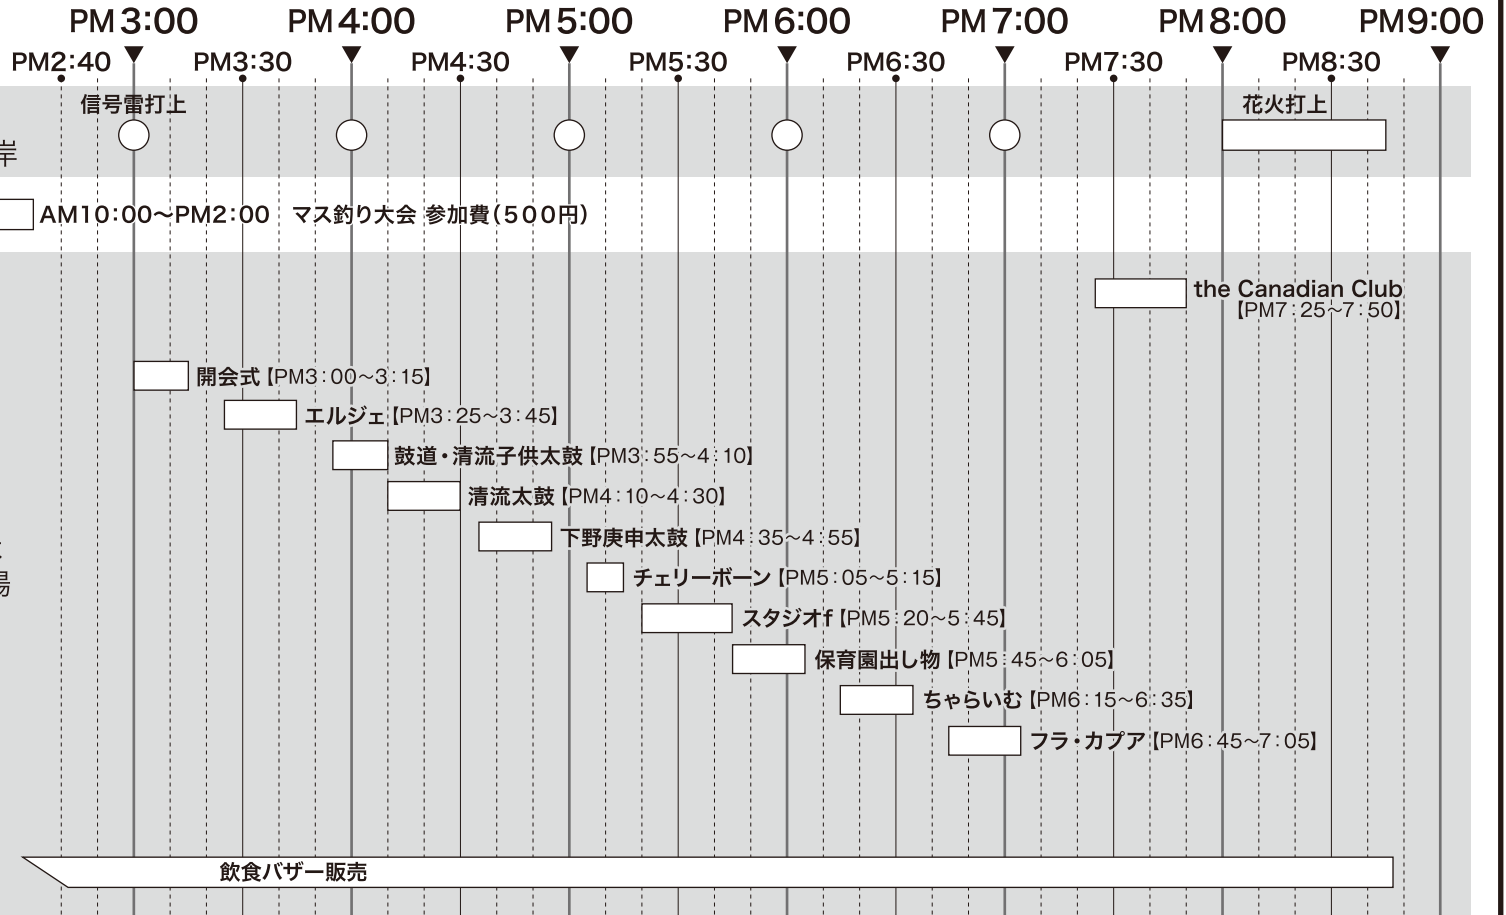

第36回 ふくおかふるさとまつり タイムスケジュール

5日(日)

イベント会場

福岡ローマン
オートキャンプ場対岸

特設会場
(ローマン橋下)

特設ステージ 又は
総合事務所前駐車場
広場

花火大会 8月5日(日) 午後8時~8時45分

●スターメイン…21基 ●3号玉…500発 ●4号玉…250発 ★ローマンオートキャンプ場対岸河川敷(畑尻地内)

※都合により時間・内容を変更する場合があります。また、雨天の場合、イベント等を中止、変更などをする場合があります。

第36回 ふくおかふるさとまつり 花火会場規制図

イベント会場交通規制図

主催 ふくおかふるさとまつり実行委員会
後援 中津川市・田瀬区・下野区・福岡区・高山区・各町内会
中津川北商工会・中津川観光協会 他

●問い合わせ先

ふくおかふるさとまつり実行委員会事務局(福岡公民館内)

TEL.0573-72-2144