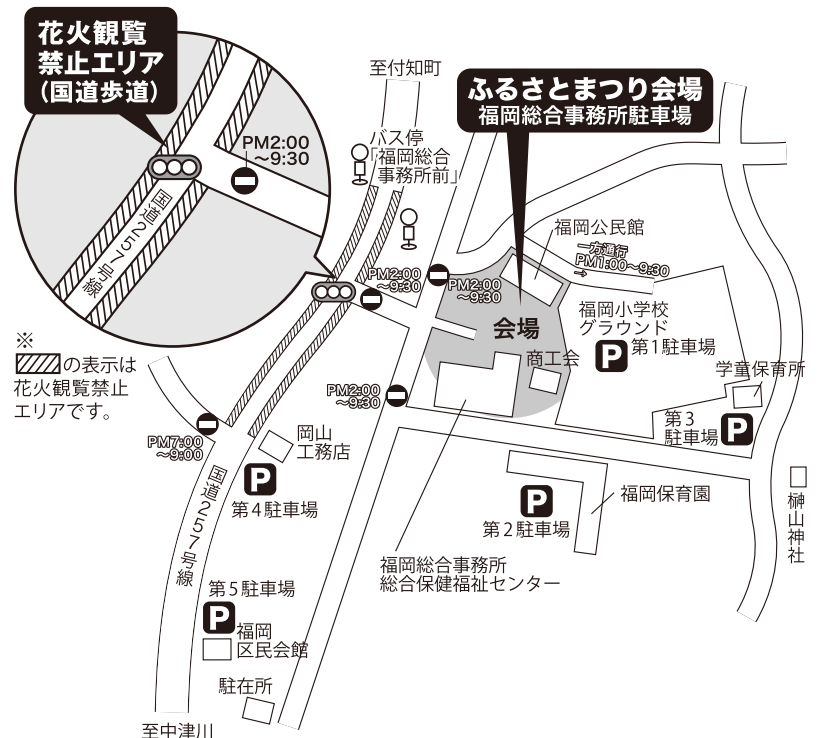

第36回 ふくおかふるさとまつり タイムスケジュール

5日(日)

イベント会場

福岡ローマン
オートキャンプ場対岸

特設会場
(ローマン橋下)

特設ステージ 又は
総合事務所前駐車場
広場

花火大会 8月5日(日) 午後8時~8時45分

●スターメイン…21基 ●3号玉…500発 ●4号玉…250発 ★ローマンオートキャンプ場対岸河川敷(畑尻地内)

※都合により時間・内容を変更する場合があります。また、雨天の場合、イベント等を中止、変更などをする場合があります。

第36回 ふくおかふるさとまつり 花火会場規制図

イベント会場交通規制図

主催 ふくおかふるさとまつり実行委員会
後援 中津川市・田瀬区・下野区・福岡区・高山区・各町内会
中津川北商工会・中津川観光協会 他

●問い合わせ先

ふくおかふるさとまつり実行委員会事務局(福岡公民館内)

TEL.0573-72-2144