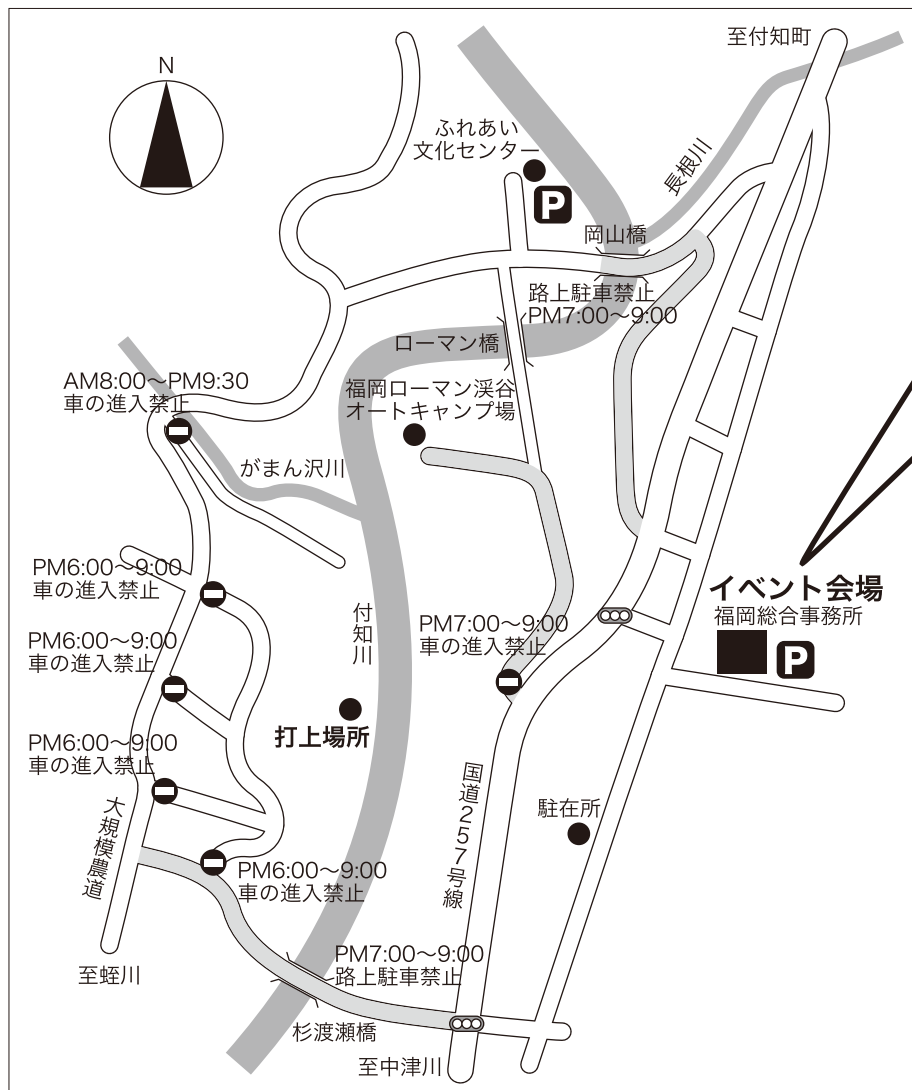

第36回 ふくおかふるさとまつり タイムスケジュール

5日(日)

イベント会場

福岡ローマン
オートキャンプ場対岸

特設会場
(ローマン橋下)

特設ステージ 又は
総合事務所前駐車場
広場

花火大会 8月5日(日) 午後8時~8時45分

●スターメイン…21基 ●3号玉…500発 ●4号玉…250発 ★ローマンオートキャンプ場対岸河川敷(畑尻地内)

※都合により時間・内容を変更する場合があります。また、雨天の場合、イベント等を中止、変更などをする場合があります。

第36回 ふくおかふるさとまつり 花火会場規制図

イベント会場交通規制図

主催 ふくおかふるさとまつり実行委員会
後援 中津川市・田瀬区・下野区・福岡区・高山区・各町内会
中津川北商工会・中津川観光協会 他

●問い合わせ先

ふくおかふるさとまつり実行委員会事務局(福岡公民館内)

TEL.0573-72-2144