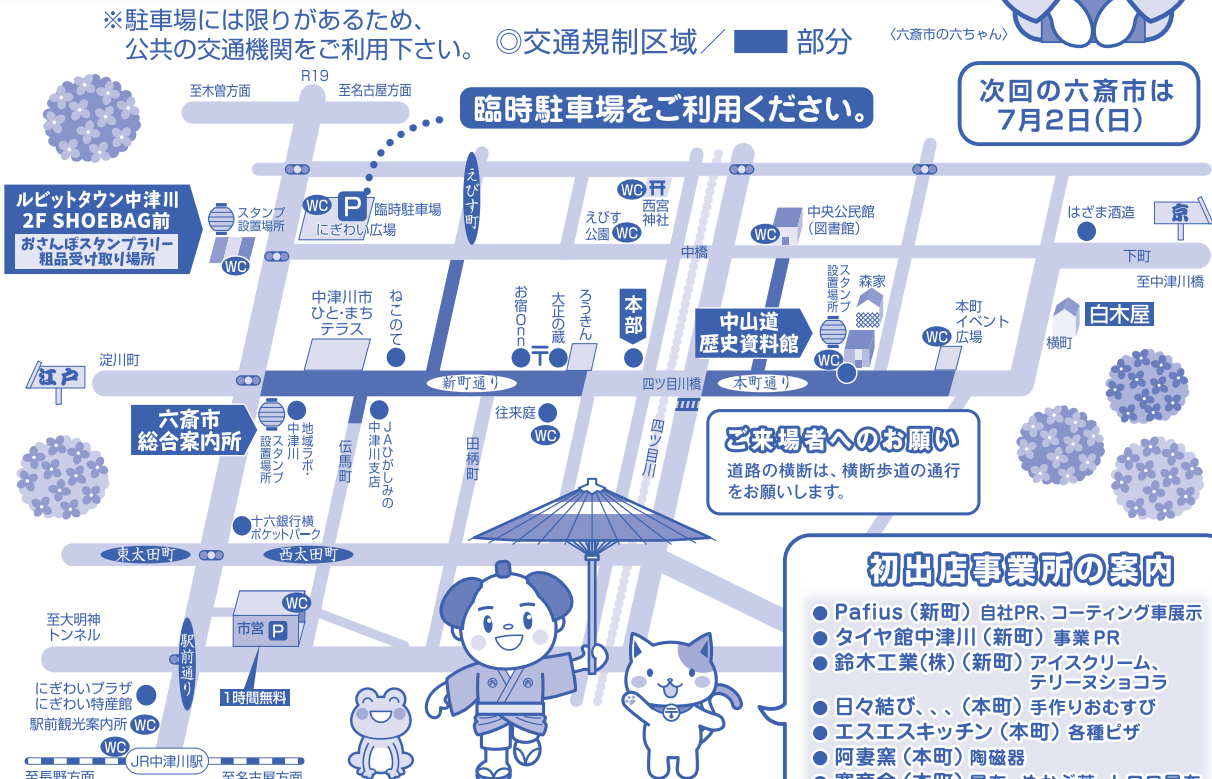

おやつ工房 ねこのて

- ●焼き菓子 ●デザート ●ドリンク
- ●手づくり雑貨もあります

★10:30頃～焼き上がり次第販売の予定

メロンパン 180円(税込)

★蒸し上がり次第販売

肉まん 180円(税込)

場所/新町 TEL(0573)65-5123

にぎわい特産館

鮎菓子はじまりました!
夏の涼菓も好評販売中!
各店の味をお楽しみください。

場所/駅前になぎわいプラザ1F 時間/8:30~18:00

西太田町通り商店街

3/21 投稿写真展示中

投稿写真の投票に
西太田町通り商店街へGO!

6/1~6/4 (六斎市)

商店街セール

恵那農業高等学校

生徒たちが栽培した植物を、ぜひ買ってください。

- ●各種鉢花 ●花だん苗
- ●いちごジャム

場所/中山道歴史資料館前

阿木高等学校

実習製品の販売をします。

- ●新茶
- ●各種ジャム(イチゴ、ブルーベリー、お茶、リンゴ、完熟梅)
- ●花苗(サルビア、マリーゴールド、ペゴニア)

場所/中山道歴史資料館前

文化等無料体験学習受付中!

本筆の半分の大きさで手軽に弾ける文化筆あなたも始めてみませんか?
文化筆岐阜県東濃本部
中津川市太田町2-2-32
TEL0573-62-1045

申込・問い合わせ
中津川市太田町2-2-32 ☎(0573)66-4105(代)

おたのしみ袋

1袋 **800円(税込)**

御菓子所 梅園

〒508-0038 岐阜県中津川市太田町2丁目3-8
TEL(0573)65-2543(代)
URL https://umezono.shop-pro.jp

うなぎ弁当

(1,800円を) **1,200円(税込)**

●御予約を承ります。

「すや」さん前に販売!

駅前通り ☎(65)2539

鼻の毛穴エステ 始めました!
気になる鼻の黒ずみ・ザラつきをスッキリ・つるつるに
毛穴スリキリア(引き締めパック付) 2,860円(税込)
所要時間:約20分
ご予約はQRコードの予約サイトまたはお電話にて

ご予約 TEL(0573)66-1212
電話受付時間:10時~18時
ひかりや本店/水曜定休

腕時計電池交換

2店共同企画 一部ブランドを除く

880円(税込)

ヨシモト

中津川市太田町3丁目6番33号 TEL.0573(66)6226

中津川市本町3丁目5-27 TEL.0573-65-3016

天然素材の着こごちを!!
ロングカットソーはのびブラウス(オシャレな履き替え)

西太田町通り TEL.65-2529

『和菓子屋さんのかき氷』

六斎市価格
ALL 600円(税込)

御菓子所 中津川店

◆お楽しみ袋

1袋 **800円(税込)**

中津川 すや
中津川市新町2-40
TEL.0573-65-2078 FAX.0573-65-6628

電池交換

1日通し **880円(税込)**
(Gショック、海外ブランド品、特殊電池は除く)
時計・宝飾・メガネ

アンドウ

中津川市本町2-30 TEL.65-3422

新発売 五平餅

●中津商業高校とのコラボ商品です。
●唐揚げも同時開催

TEL(0573)65-4129

初夏のおでかけに
大判ガーゼチーフ

1,200円(税込)

スカートやお膝掛けなどに

風堂苑 おぐり
中津川市本町8-10 TEL.65-3529(代)

テイクアウト六斎市

(テイクアウトのみの営業です)

700円(税込)→650円(税込)

※他の割引券は併用できません。
☎(0573)65-2814 http://tanakanomeat.jp/

学生ズボン(ウエスト61cm~85cm) **¥8,800→10%OFF ¥7,920** (税込価格)

長袖カッターシャツ(身長140cm~190cm) **¥3,300→10%OFF ¥2,970** (税込価格)

半袖カッターシャツ(身長140~190cm) **¥3,080→10%OFF ¥2,772** (税込価格)

洋服の東洋
中津川市本町1-1-5 ☎(0573)66-7070

本町へ
ふら〜り遊びに
きてください
たのしいことあるよ!

クラフト生(生ビール)ビール販売します!!

中山道大饅頭

大婦 特価 無習

編んだらとまらない

本町毛糸の **オグリ**

中津川市本町1丁目 ☎(0573)66-6313
FAX(0573)66-6313 (定休日 土・日曜日)

春夏ワンピースフェア

色とりどり、形も色々
お値段も色々
お待ちしております。

夏の靴&サンダル入荷します。

ブティック Campbell