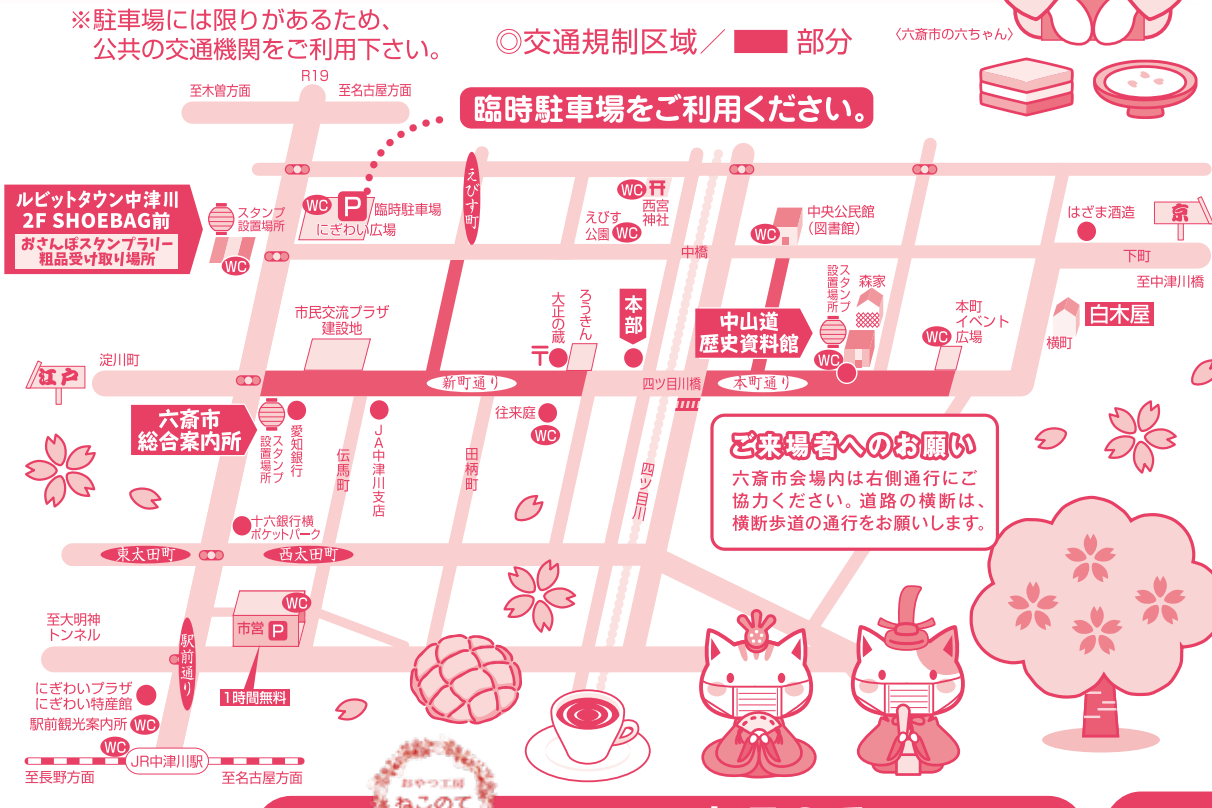

次回の六斎市は4月2日(日)開催となります。

六斎市を応援します。中津川金融協会

愛知銀行・大垣共立銀行・岐阜信用金庫・十六銀行・東海労働金庫・東濃信用金庫・八十二銀行・三菱UFJ銀行・東美濃農業協同組合

3/4(土)に中津川文化会館にて中央公民館まつり

ステージ部門があります。
11:00~15:30 予定
問い合わせ先:中央公民館 66-4141

ウクライナ支援のキッチンカー

ウクライナ支援のキッチンカーが出店します!!
ピロシキ・ボルシチの販売を行います。
是非購入頂き、支援活動にご協力下さい。
本町/毛糸のオグリ横

商店街セール

セールは雨天でもやります!

東濃信用金庫 中津川支店

こどもマネー教室

子ども向け金融クイズ参加者プレゼント有☆
限定200名
場所/新町JAひがしみの駐車場前

おやつ工房 ねこのて

- ●焼き菓子・ドリンク
- ●手づくり雑貨もあります

★10:30頃~
焼き上がり次第販売の予定
メロンパン
180円(税込)
★蒸し上がり次第販売
肉まん180円(税込)

★メロンパン&肉まんは当日のご予約も承ります
場所/新町 TEL (0573)65-5123

にぎわい特産館

中津川冬の銘菓
干し柿と栗きんとん好評販売中!詰め合わせセットも承ります!!
場所/駅前にぎわいプラザ1F 時間/8:30~18:00

春の生徒募集中!

もうすぐ体験レッスン始まるよ!
習い事を始めようと思っている方、ダイソー楽器で音楽を始めてみませんか?
申込・問い合わせ:ミュージックセンターダイソー楽器
中津川市太田町2-32 ☎(0573)66-4105(代)

みどり町

日本で2番目にうまい店!
◆うなぎ弁当...1,200円(税込)(1,800円を)
◆うなぎやの味ごはん...450円(税込) ●御予約を承ります。
「すや」さん前にて販売!
駅前通り☎(65)2539

西太田町

マスクを外したら肌キレイ
肌磨きエステは【ダイヤモンドピーリング】
[シミ][シワ][ニキビ跡][毛穴の開き]など、頑固なお悩みに!!肌がどんどん生まれ変わってキレイになる
ダイヤモンドピーリング mini コース 4,400円(税込)
ご予約 TEL(0573)66-1212
電話受付時間:10時~18時
ひかりや本店/水曜定休

西太田町

腕時計電池交換

2店共同企画 一部ブランドを除く
880円(税込)
時計★宝飾★メガネ
ヨシカワ 時計修理
中津川市本町3丁目5番33号 TEL.0573(66)8226
中津川市本町9-5-27 TEL.0573-66-3016

西太田町

六斎市限定価格にて、おはぎ販売いたします。

御菓子所 中津川店

西太田町

春をハオル!!

カーデ、ベスト、ジャケット、コート
〈オシャレ店舗プライスにて〉
西太田町通り TEL.65-2529

新町

お楽しみ袋

1袋 **800円(税込)**
中津川 すや
中津川市新町2-40
TEL.0573-65-2078 FAX.0573-65-6628

新町

電池交換

1日通し **880円(税込)**
(Gショック、海外ブランド品、特殊電池は除く)
時計・宝飾・メガネ
アンドウ
中津川市新町2-30 TEL.65-3422

新町

●唐揚げ開催(醤油唐揚げ、塩唐揚げ、辛味唐揚げ)
●名古屋コーチン焼き込みご飯
●ローストチキン骨つきもも
お値打ちにご提供いたします。
TEL(0573)65-4129

新町

春のおでかけフェア

草履&バッグ各種 **20%off**
風袋売 おぐり
中津川市新町8-10 TEL.65-3529(代)

新町

テイクアウト六斎市!

(テイクアウトのみの営業です)
700円(税込)→650円(税込)
※他の割引券は併用できません。
〒508-0038 岐阜県中津川市新町8-13
Spaghetti たなか
Coffee
phone.0573-65-2814 http://tanakanomeat.jp/

本町

- ●学生服(身長160~170cm) ¥23,650→10%OFF ¥21,285 消費税込価格
- ●学生ズボン(ウエスト61~85cm) ¥8,800→10%OFF ¥7,920 消費税込価格

●小学生用体操服はじめました!
洋販の東洋
中津川市本町1-1-5 ☎(0573)66-7070

本町

春よ来い 早く来い 春夏の手編作品

30%~半額
婦人服&手編毛糸・オリジナルセーター
本町 毛糸のオグリ
中津川市本町1丁目 ☎(0573)66-6313 FAX(0573)66-6313 (定休日:土・日曜日)

本町

春はシャツ&ブラウスで今年らしさを。お色も色々。
是非覗いてみて。
ブティック Campbell